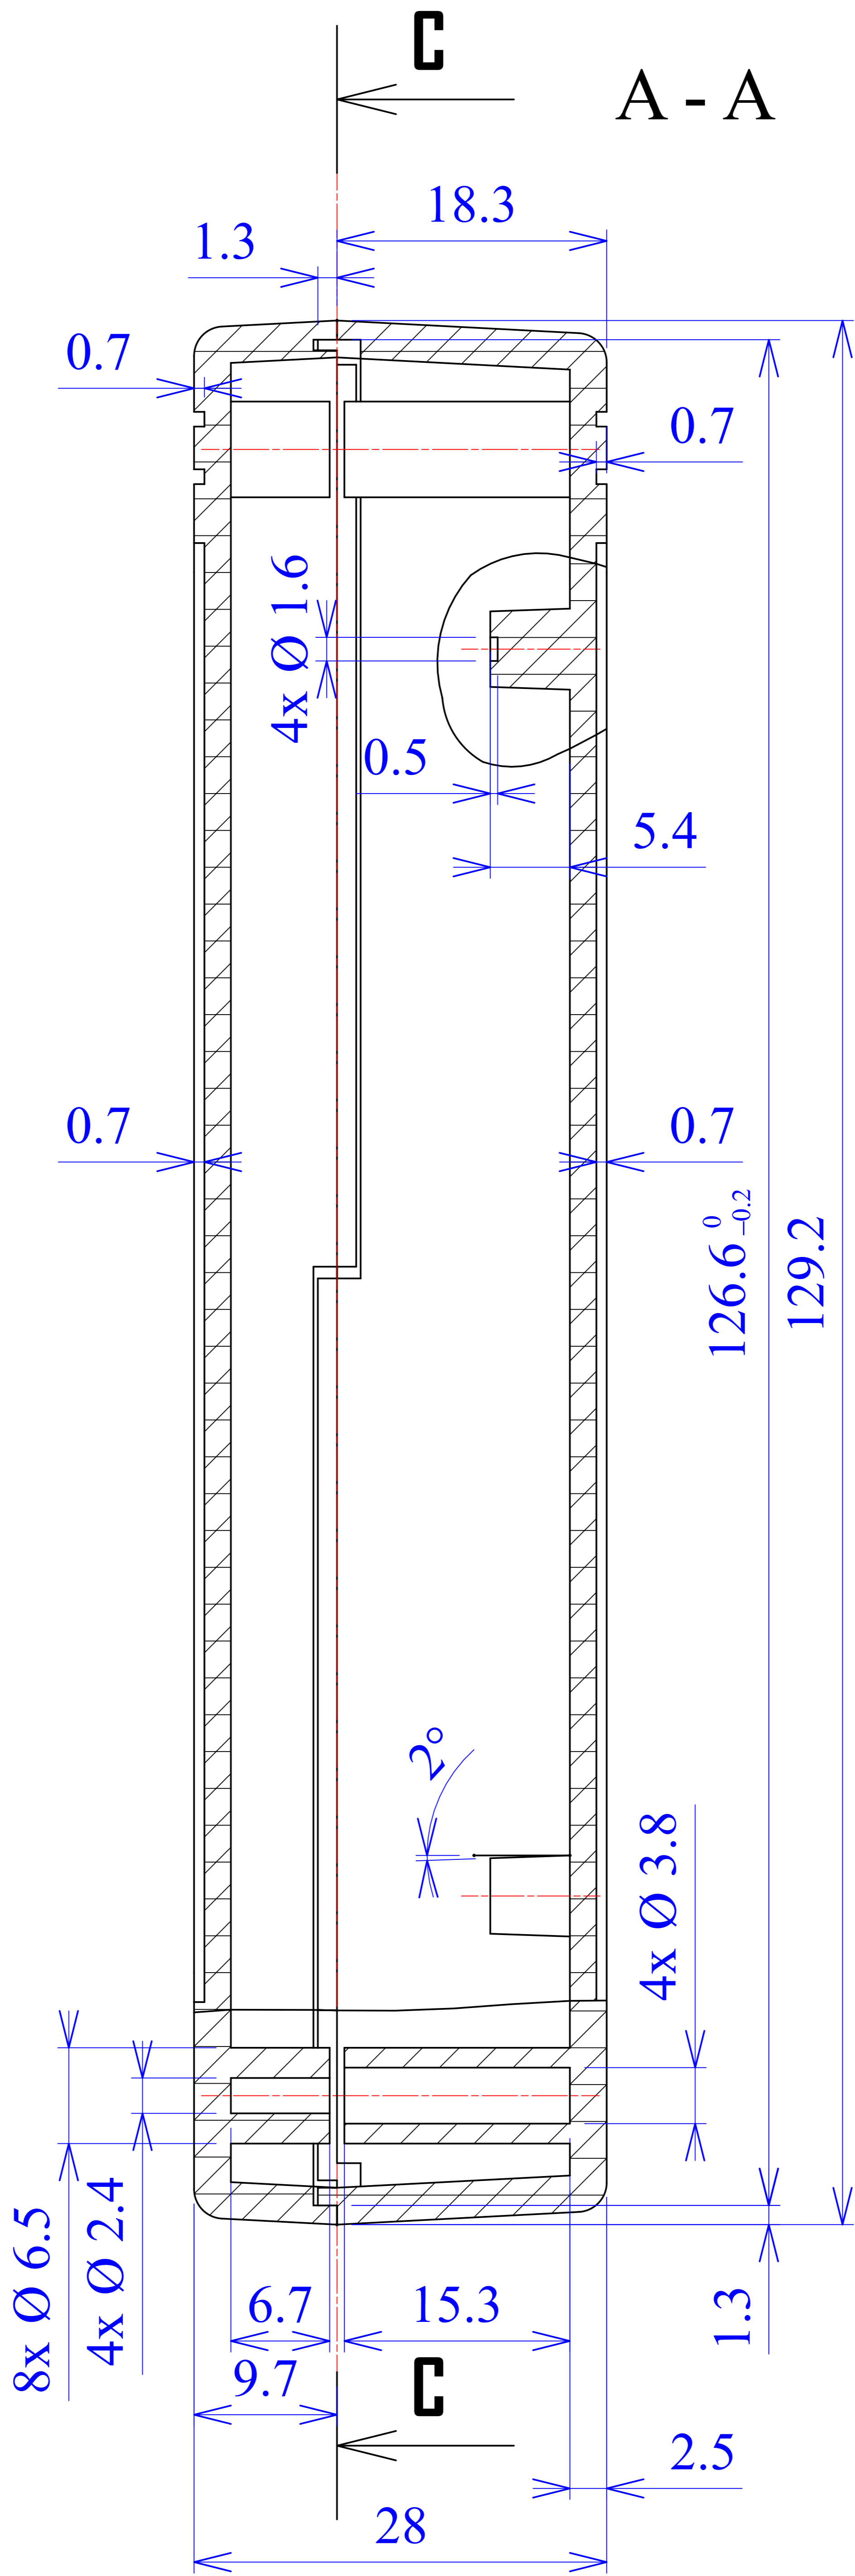

Model produktu	<b>Z-34</b>	
Format:	<b>A4</b>	Materiał: Polystyrene (PS)
Skala:	<b>1:1</b>	Tolerancja: +/- 0.1
		 <b>KRADEX</b> ul. Nadmiejska 32 04-205 Warszawa Tel: +48 022 613-08-88, Fax: 812-10-68 www.kradex.com.pl

8x Ø 6.5

B - B