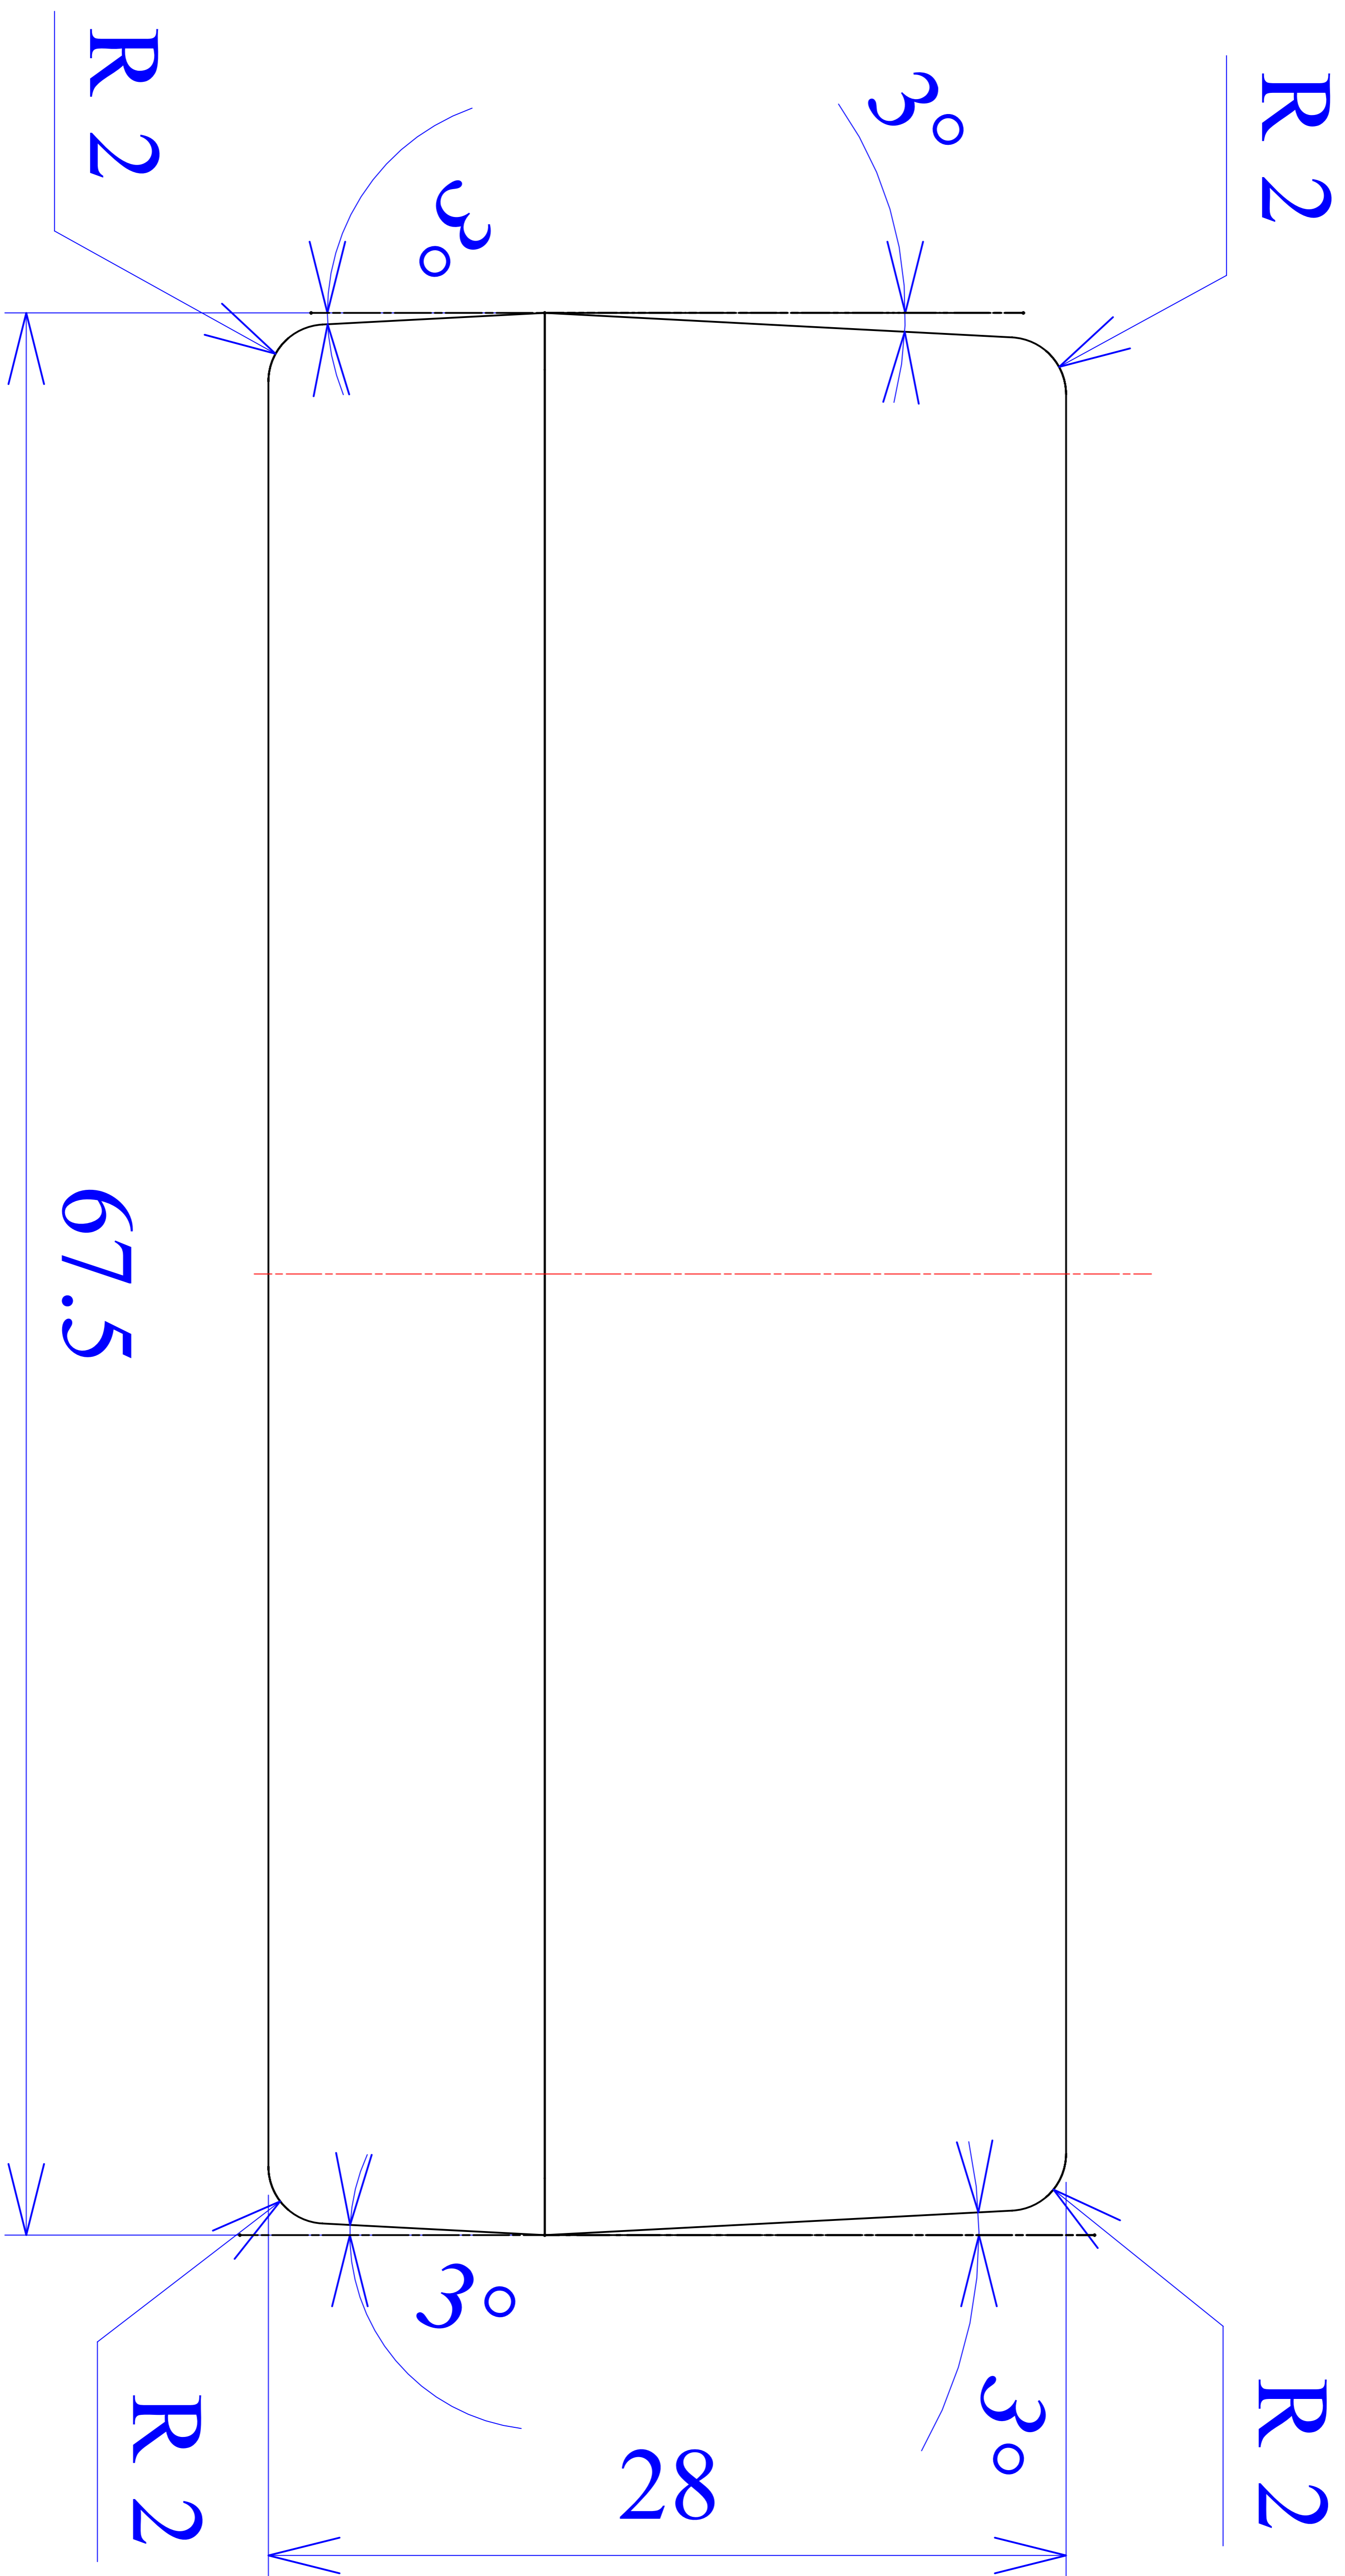

Model produktu	<b>Z-34</b>	
Format:	<b>A4</b>	Materiał: Polystyrene (PS)
Skala:	<b>1:1</b>	Tolerancja: +/- 0.1
		 <b>KRADEX</b> ul. Nadmiejska 32 04-205 Warszawa Tel: +48 022 613-08-88, Fax: 812-10-68 www.kradex.com.pl

8x Ø 6.5

B - B