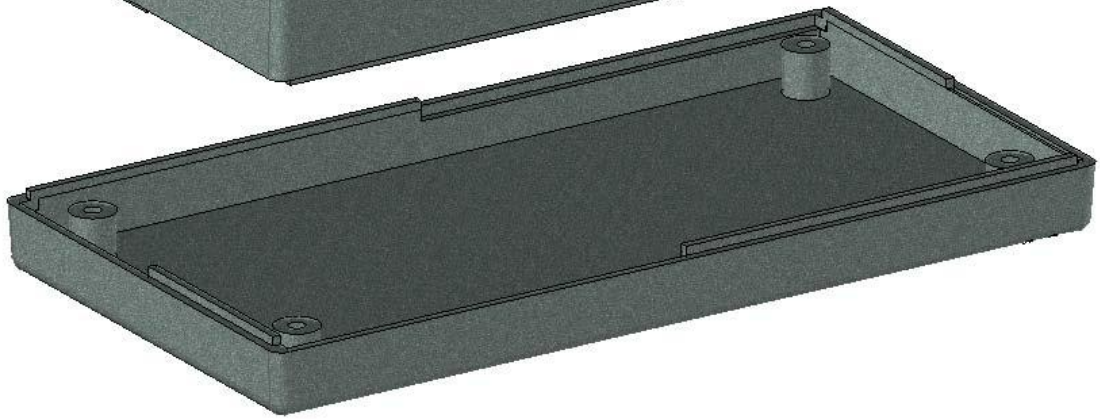

Model produktu	<b>Z-34</b>	
Format:	<b>A4</b>	Materiał: Polystyrene (PS)
Skala:	<b>1:1</b>	Tolerancja: +/- 0.1
		 <b>KRADEX</b> ul. Nadmiejska 32 04-205 Warszawa Tel: +48 022 613-08-88, Fax: 812-10-68 www.kradex.com.pl

8x Ø 6.5

B - B