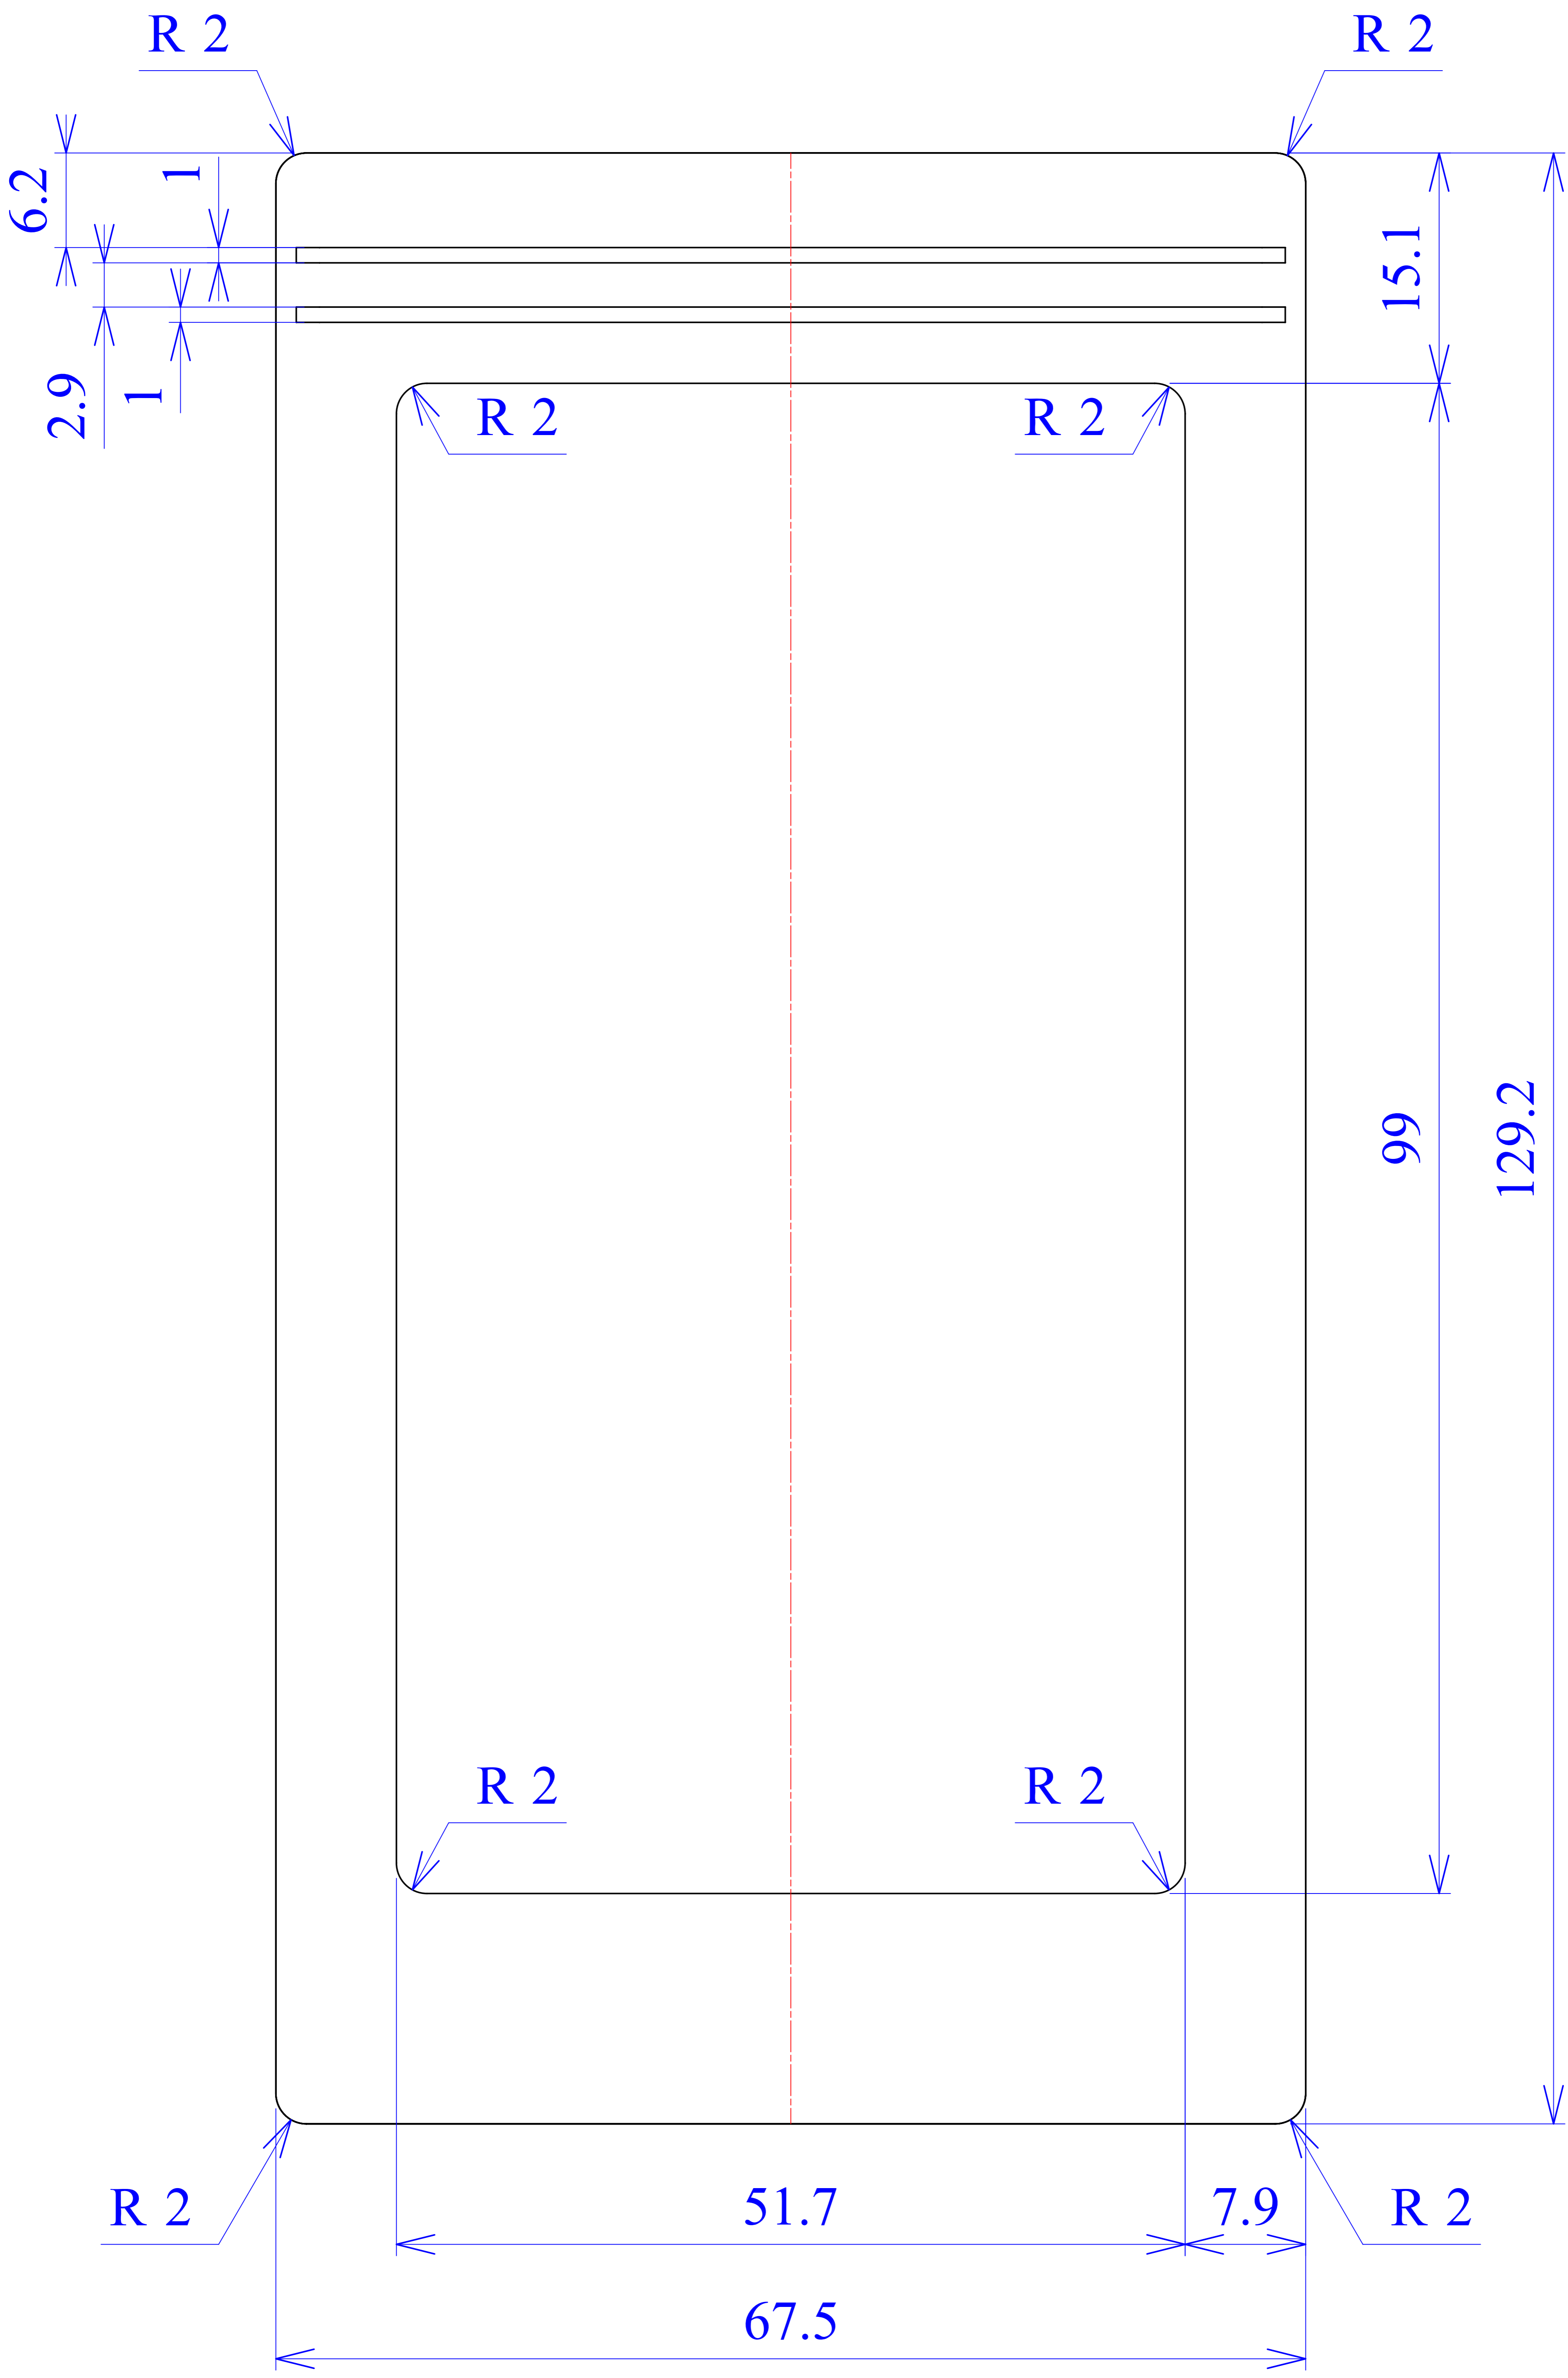

Model produktu	<b>Z-34</b>	
Format:	<b>A4</b>	Materiał: Polystyrene (PS)
Skala:	<b>1:1</b>	Tolerancja: +/- 0.1
		 <b>KRADEX</b> ul. Nadmiejska 32 04-205 Warszawa Tel: +48 022 613-08-88, Fax: 812-10-68 www.kradex.com.pl

8x Ø 6.5

B - B