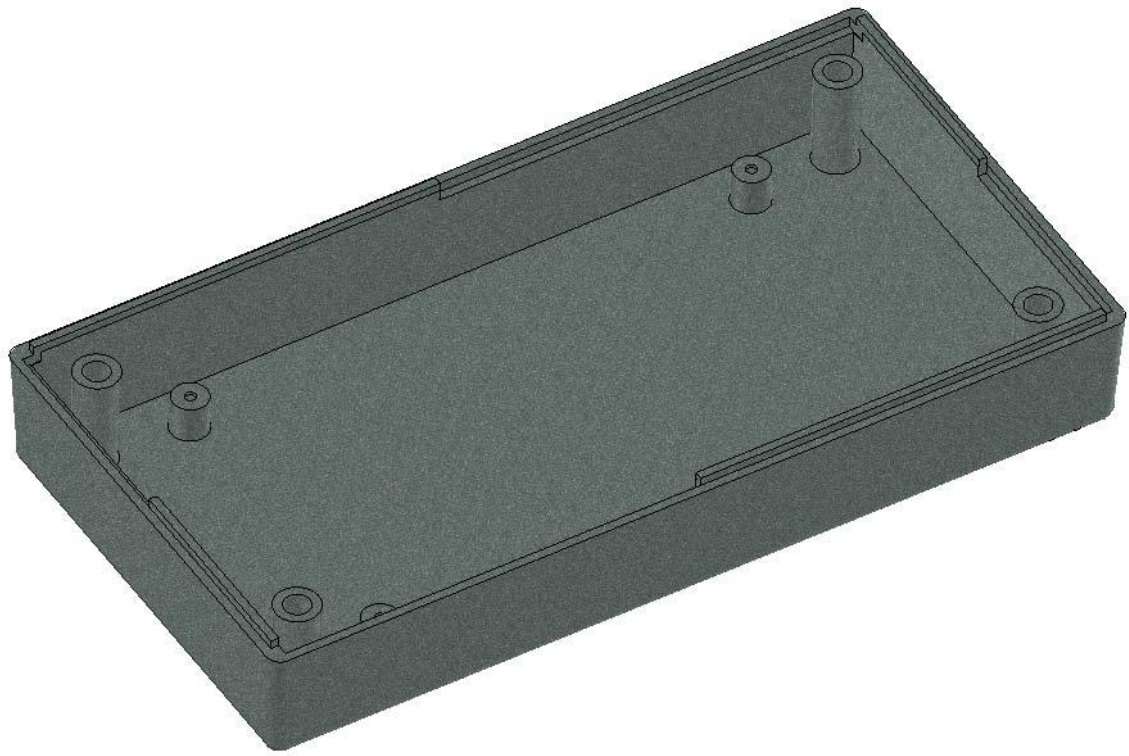

Model produktu	<b>Z-34</b>	
Format:	<b>A4</b>	Materiał: Polystyrene (PS)
Skala:	<b>1:1</b>	Tolerancja: +/- 0.1
		 <b>KRADEX</b> ul. Nadmiejska 32 04-205 Warszawa Tel: +48 022 613-08-88, Fax: 812-10-68 www.kradex.com.pl

8x Ø 6.5

B - B