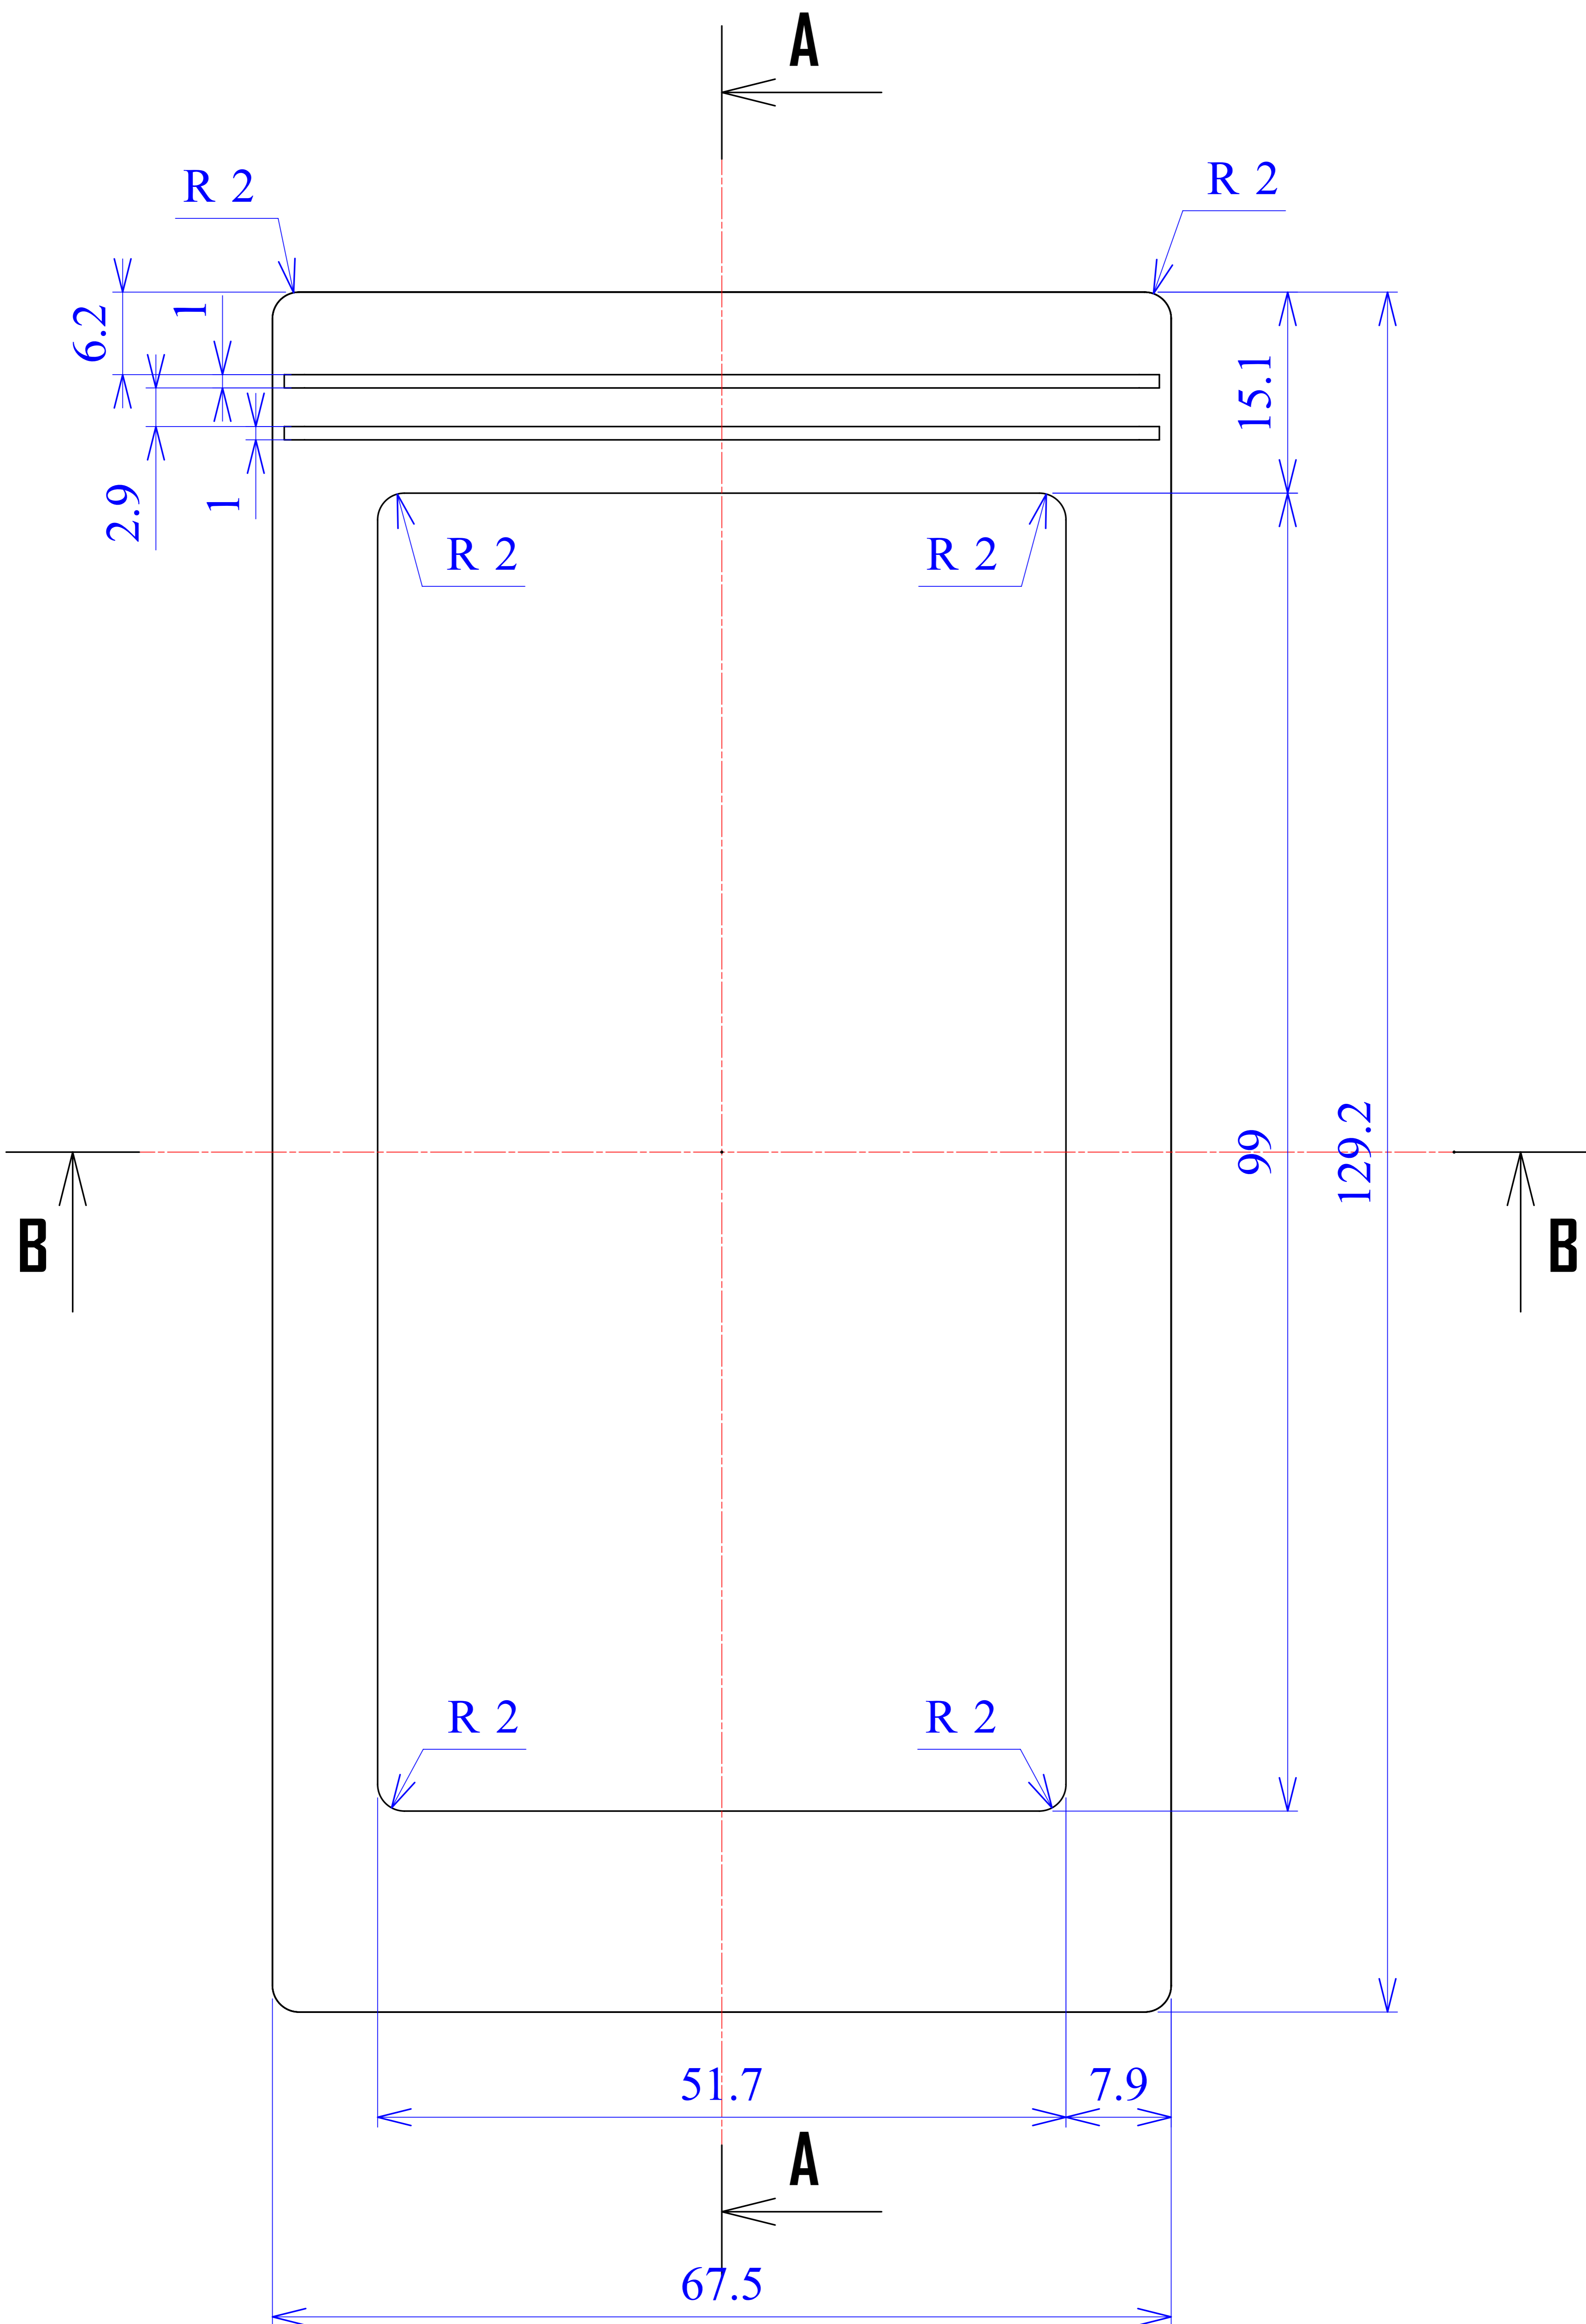

Model produktu	<b>Z-34</b>	
Format:	<b>A4</b>	Materiał: Polystyrene (PS)
Skala:	<b>1:1</b>	Tolerancja: +/- 0.1
		 <b>KRADEX</b> ul. Nadmiejska 32 04-205 Warszawa Tel: +48 022 613-08-88, Fax: 812-10-68 www.kradex.com.pl

8x Ø 6.5

B - B