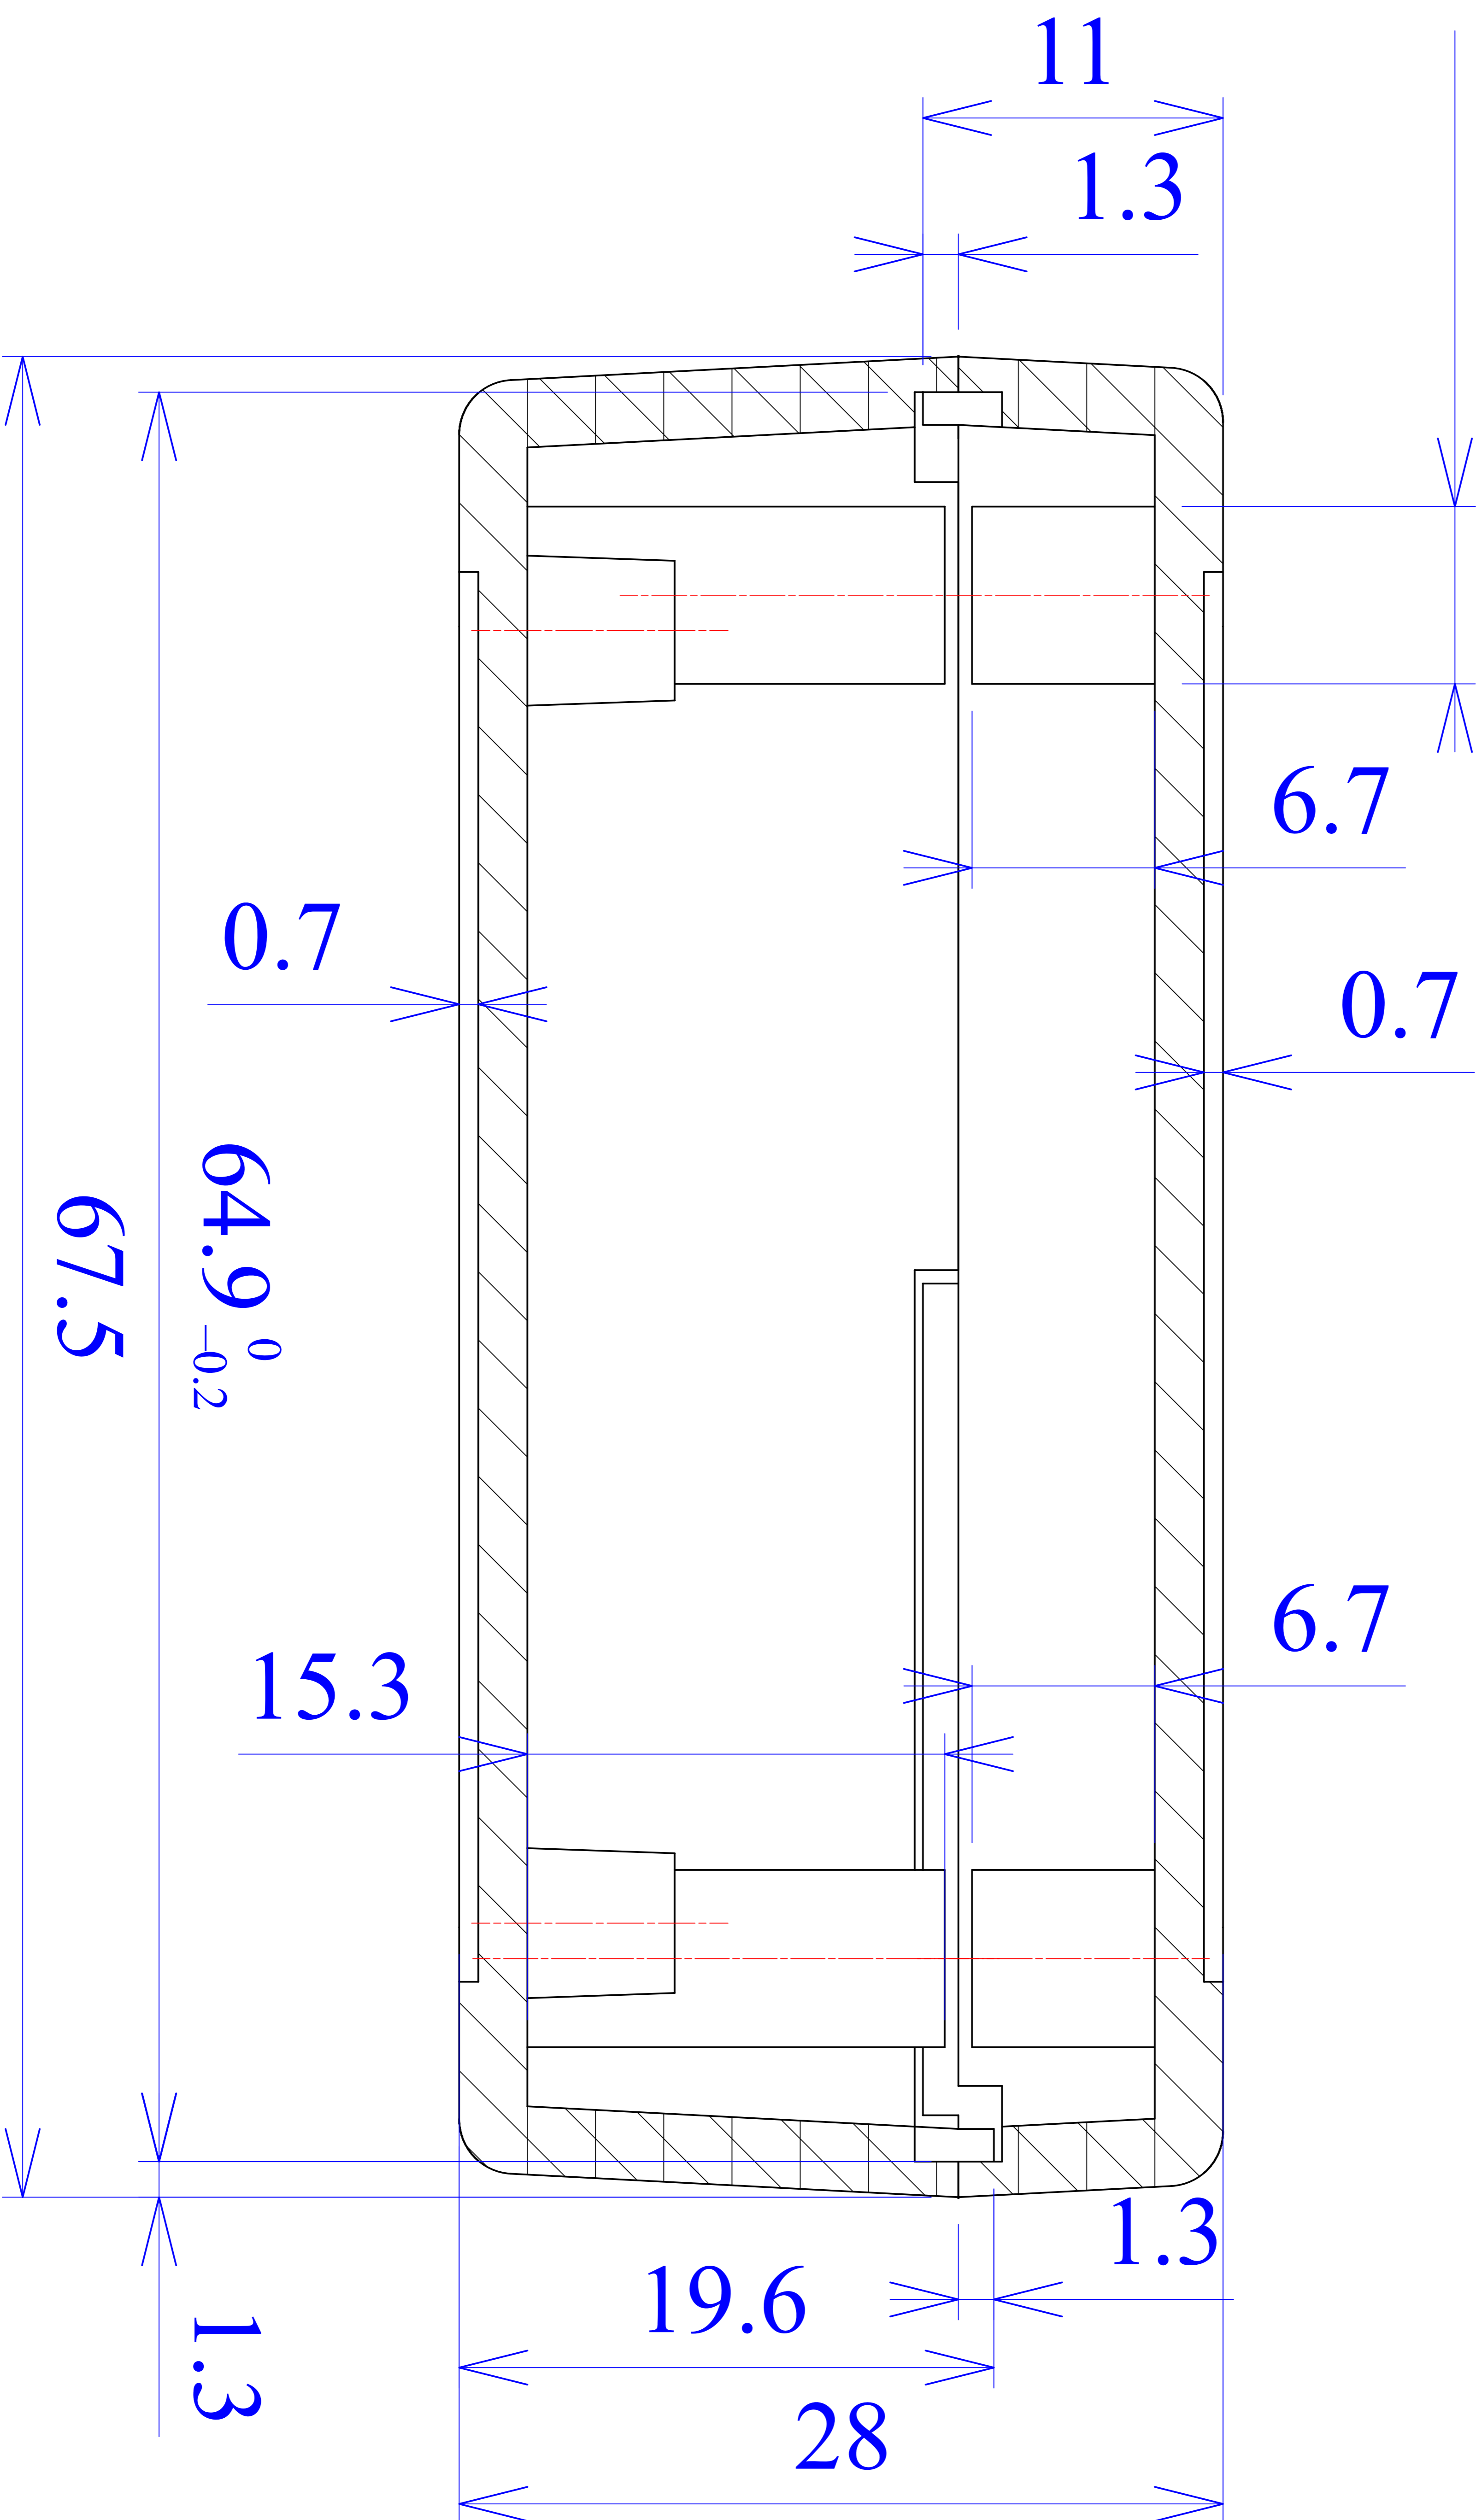

Model produktu	<b>Z-34</b>	
Format:	<b>A4</b>	Materiał: Polystyrene (PS)
Skala:	<b>1:1</b>	Tolerancja: +/- 0.1
		 <b>KRADEX</b> ul. Nadmiejska 32 04-205 Warszawa Tel: +48 022 613-08-88, Fax: 812-10-68 www.kradex.com.pl

8x Ø 6.5

B - B