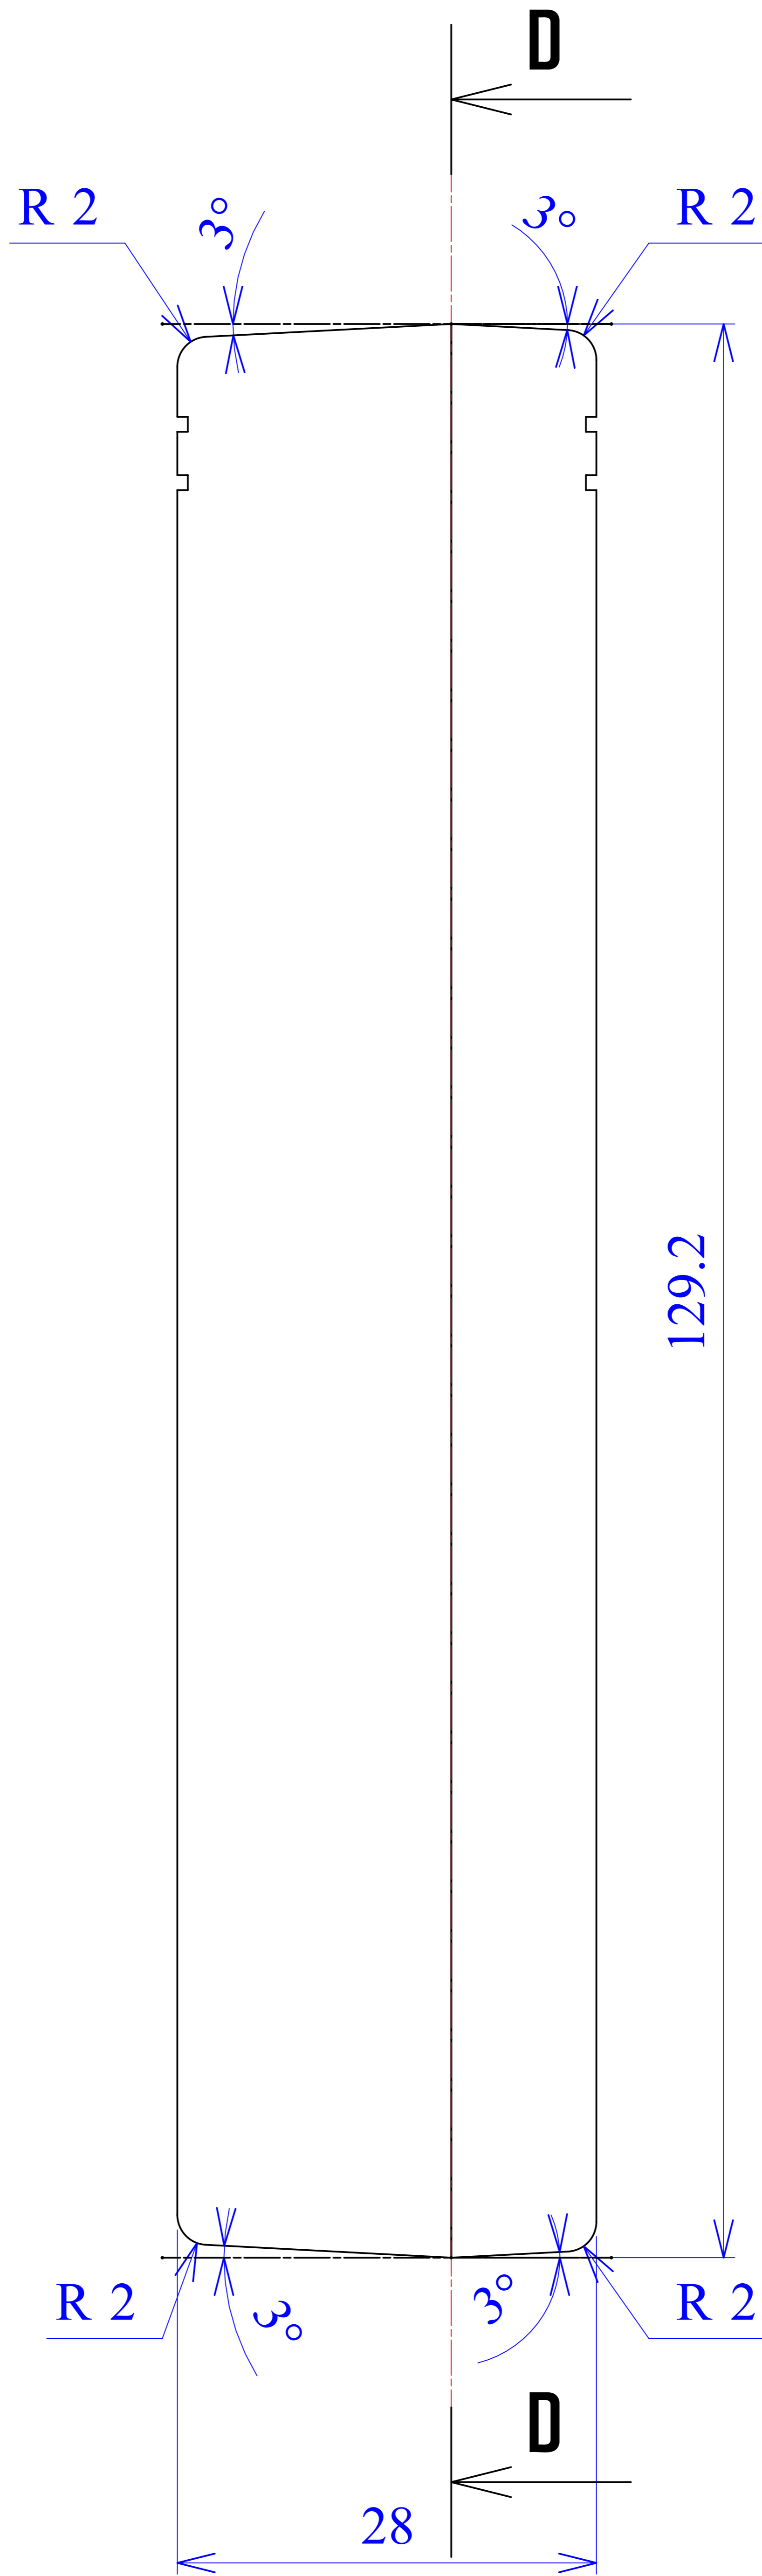

Model produktu	<b>Z-34</b>	
Format:	<b>A4</b>	Materiał: Polystyrene (PS)
Skala:	<b>1:1</b>	Tolerancja: +/- 0.1
		 <b>KRADEX</b> ul. Nadmiejska 32 04-205 Warszawa Tel: +48 022 613-08-88, Fax: 812-10-68 www.kradex.com.pl

8x Ø 6.5

B - B